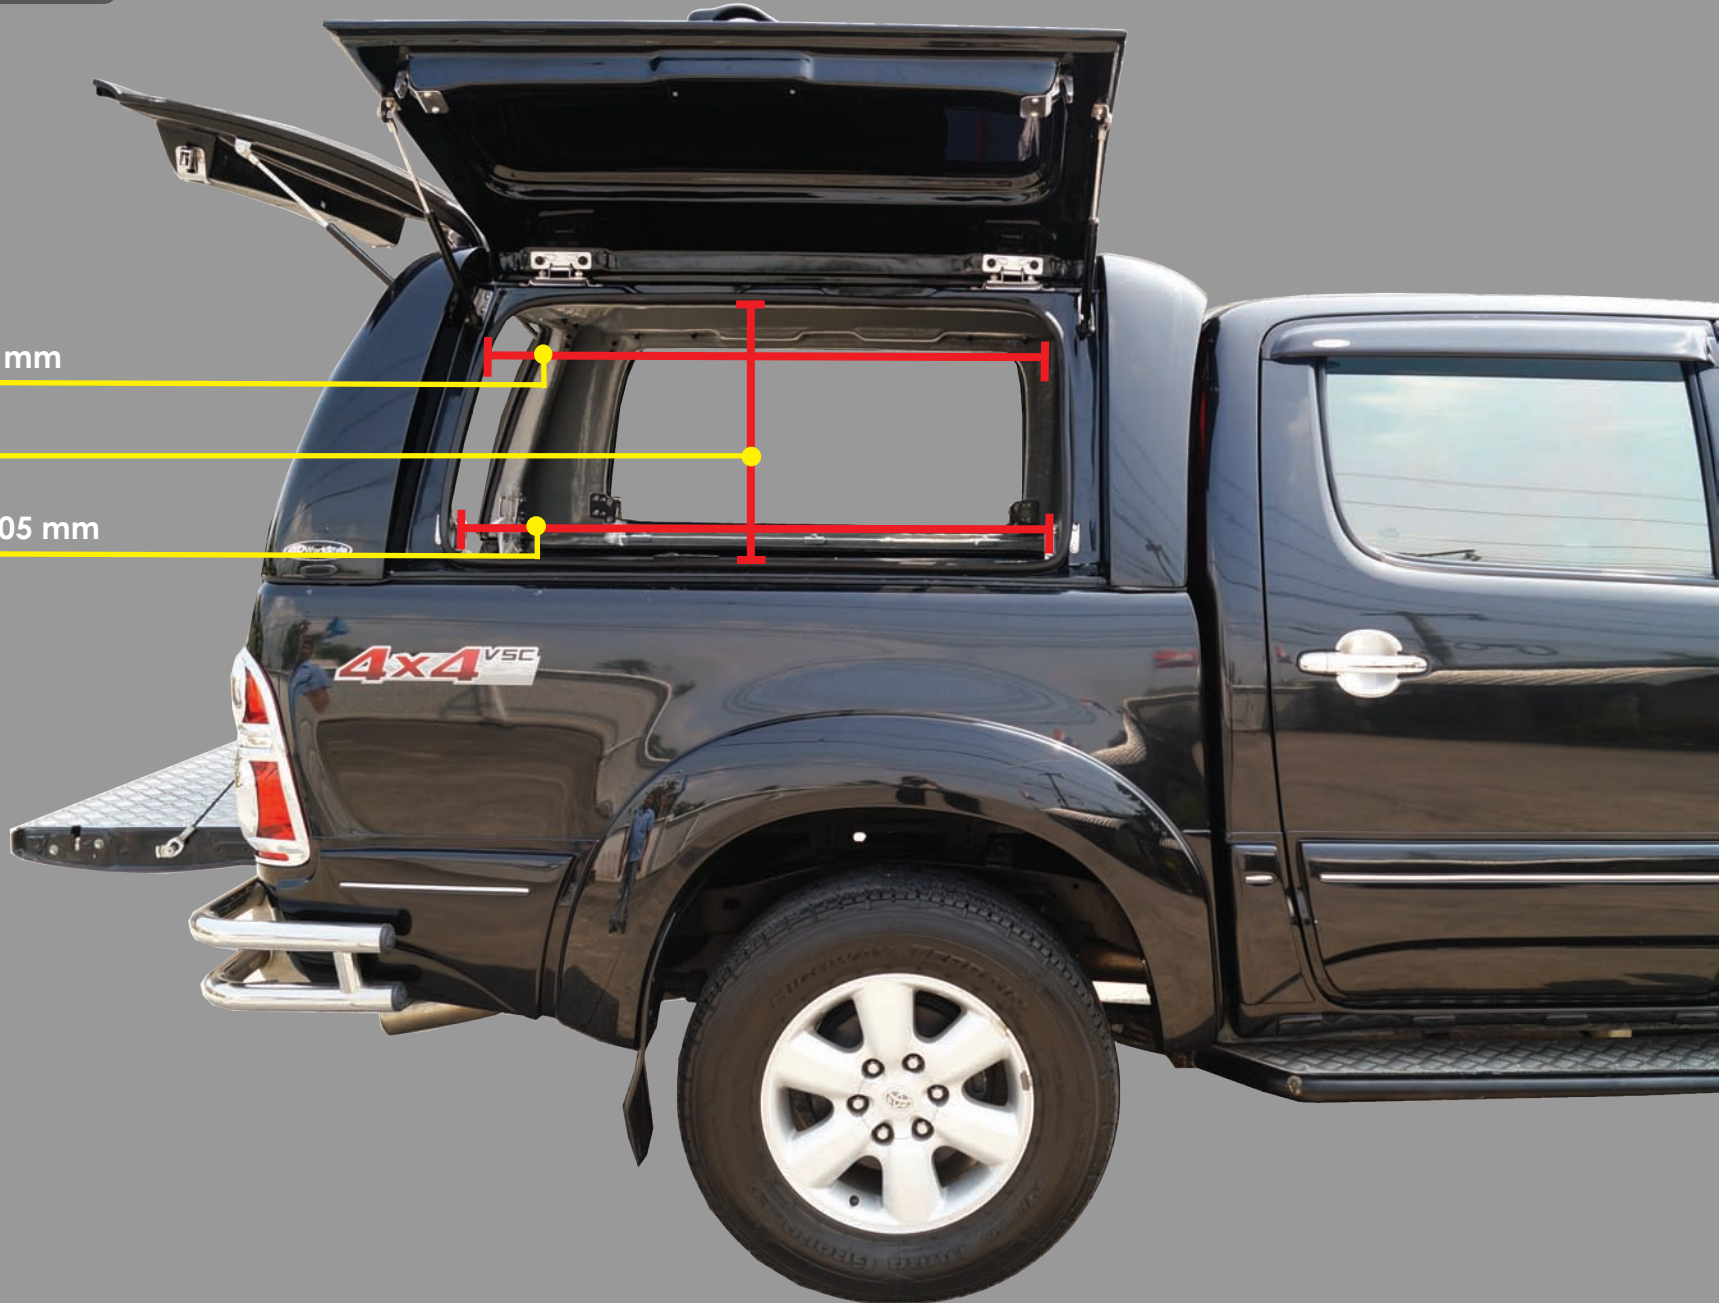

Minimum Width : 950 mm

Maximum Width : 1,110 mm

Tailgate Frame Height : 995 mm

Internal Height : 1,065 mm

Minimum Width : 980 mm

Height : 475 mm

Maximum Width : 1,005 mm

**Toyota Hilux.MK.6-7-8 (Vigo) Dbl-Cab**